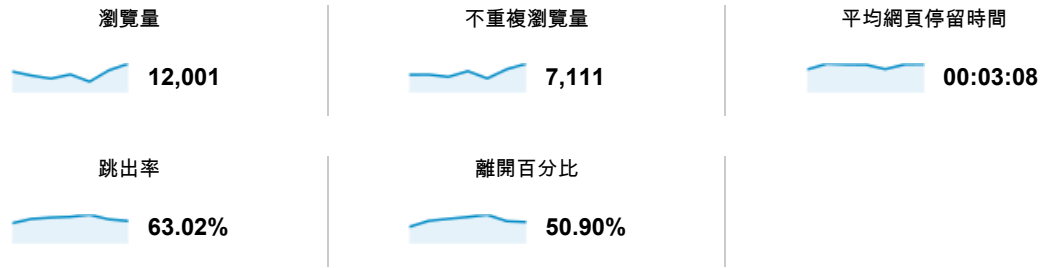

http://ep.tku.edu.tw - http://ep.tku.edu.tw
ep.tku.edu.tw

內容總覽

2013/8/5 - 2013/8/11

● 瀏覽量百分比: 100.00%

總覽

這個網站的網頁一共獲得了 12,001 次瀏覽

網頁	瀏覽量	% 瀏覽量
1. /	10,373	86.43%
2. /intro_MISStudentInfo.aspx	854	7.12%
3. /index_detail.aspx?srv=3	127	1.06%
4. /index.aspx	111	0.92%
5. /tkustudentlink.aspx	80	0.67%
6. /index_detail_share.aspx?id=537C19E76E8126BF	62	0.52%
7. /。	41	0.34%
8. /index_detail.aspx?srv=2	34	0.28%
9. /analytics_Summary.aspx	24	0.20%
10. /index_service.aspx?srv=1	23	0.19%